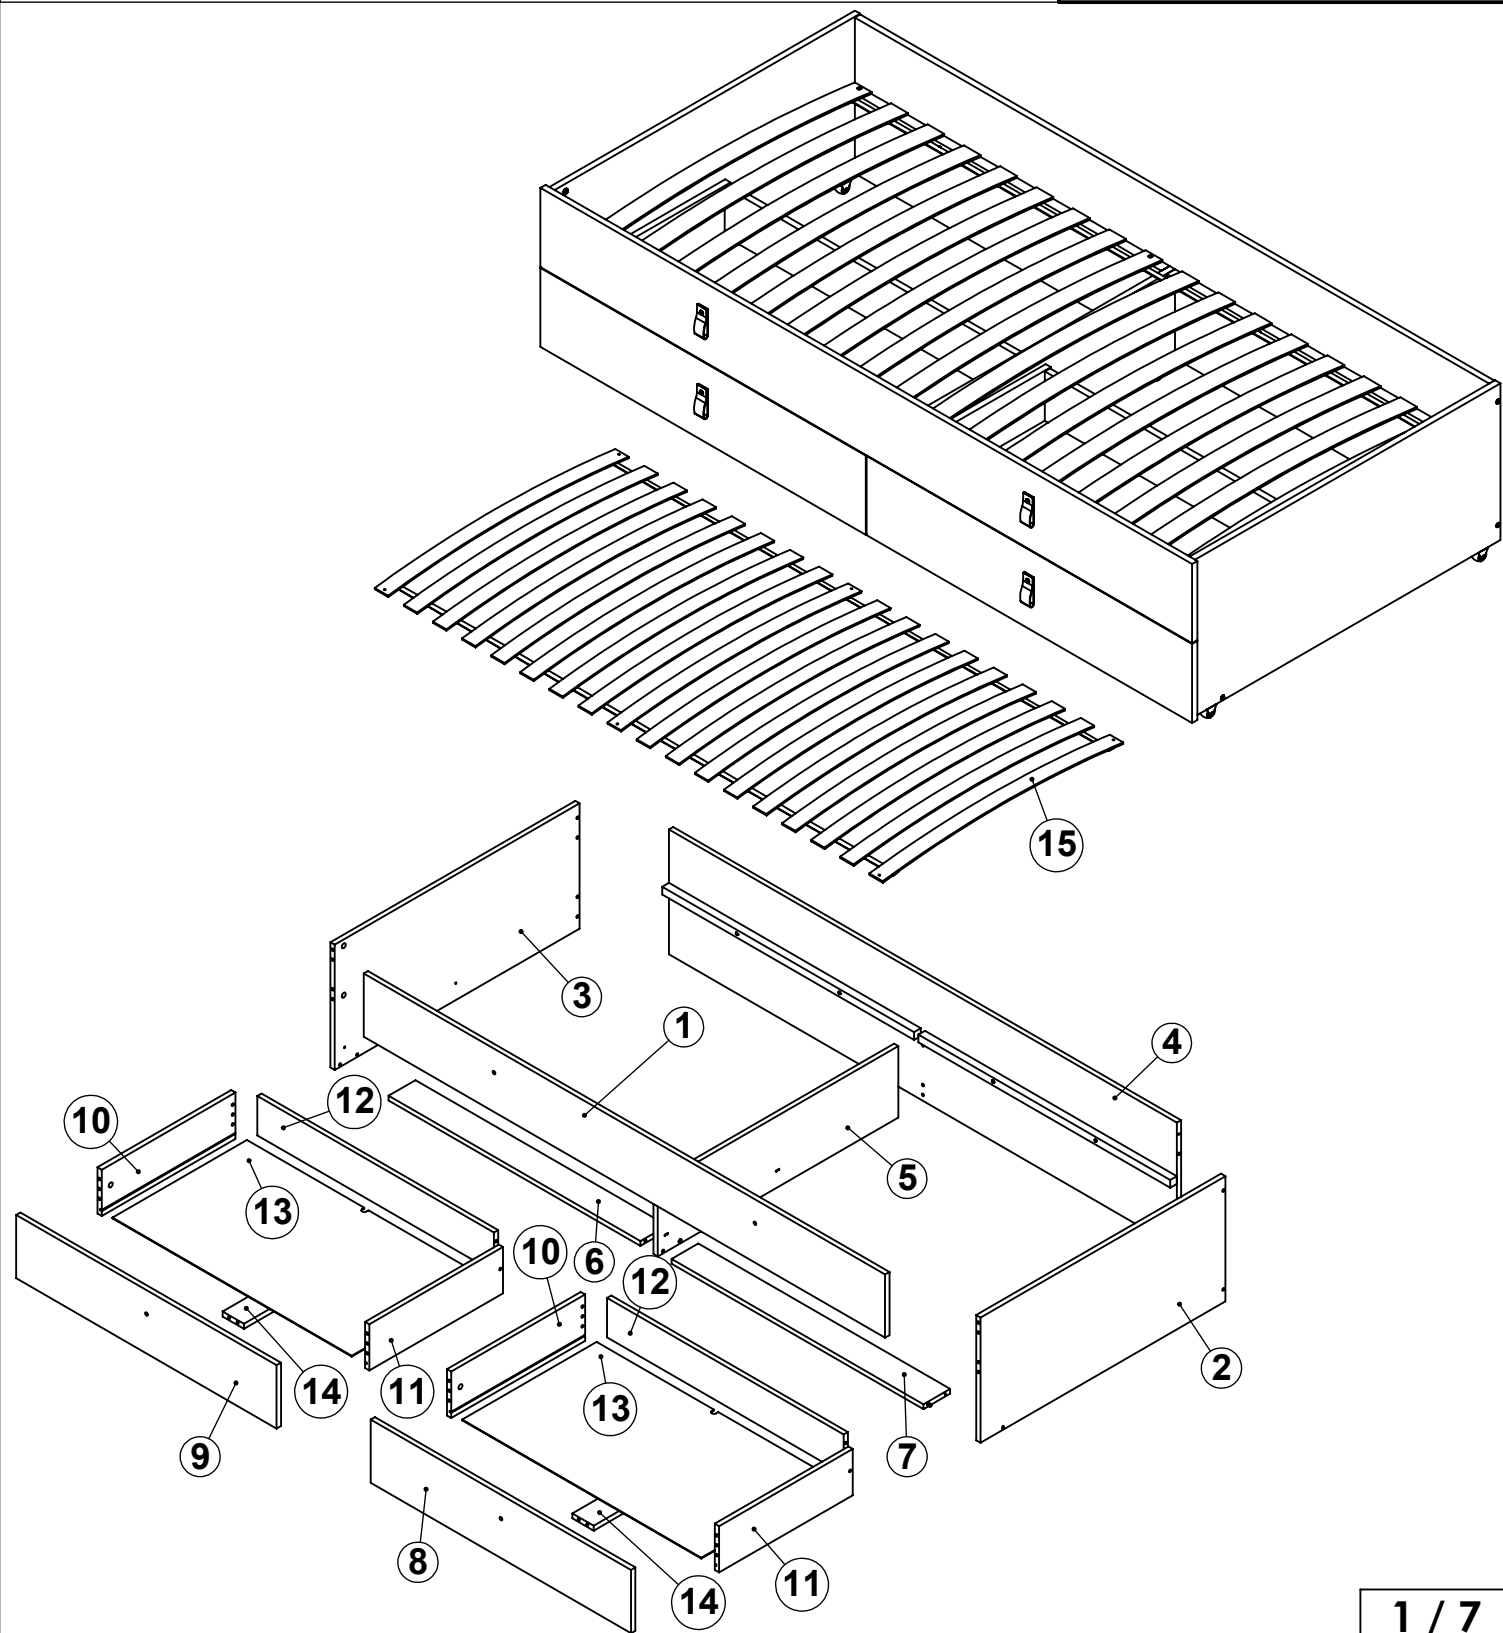

LUCAS

001 / 20/07/2023

SLEEP and STORAGE UNIT COMPACTBED

ART CODE: 414232 01

bopita®

"BOPITA"
LION INTERNATIONAL B.V.
ENERGIEWEG 1
6662 NS ELST GLD
NEDERLAND
www.bopita.com

		8x30 	7x50 	3,5x13 	4x30 		6x13 
A x 13	B x 11	C x 12	D x 14	E x 24	F x 6	G x 12	H x 12
4x12 		8x60 					
I x 4	J x 4	K x 1	LL/LP x 2/2		ML/MP x 2/2		N x 6
							
O x 1	IMBUS						

STEP - 1

STEP - 2

STEP - 3

STEP - 4

STEP - 5

Ax6

Bx6

8x30

1

2

3

4

5

6

7

8