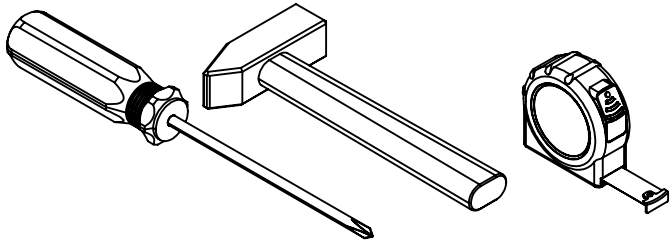

LUCAS

001 / 20/07/2023

SLEEP and STORAGE UNIT COMPACTBED

ART CODE: 414232 01

bopita®

"BOPITA"
LION INTERNATIONAL B.V.
ENERGIEWEG 1
6662 NS ELST GLD
NEDERLAND
www.bopita.com

		8x30 	7x50 	3,5x13 	4x30 		6x13 
A x 13	B x 11	C x 12	D x 14	E x 24	F x 6	G x 12	H x 12
4x12 		8x60 					
I x 4	J x 4	K x 1	LL/LP x 2/2		ML/MP x 2/2		N x 6
							
O x 1	IMBUS						

STEP - 1

STEP - 2

STEP - 3

STEP - 4

STEP - 5

Ax6

Bx6

8x30